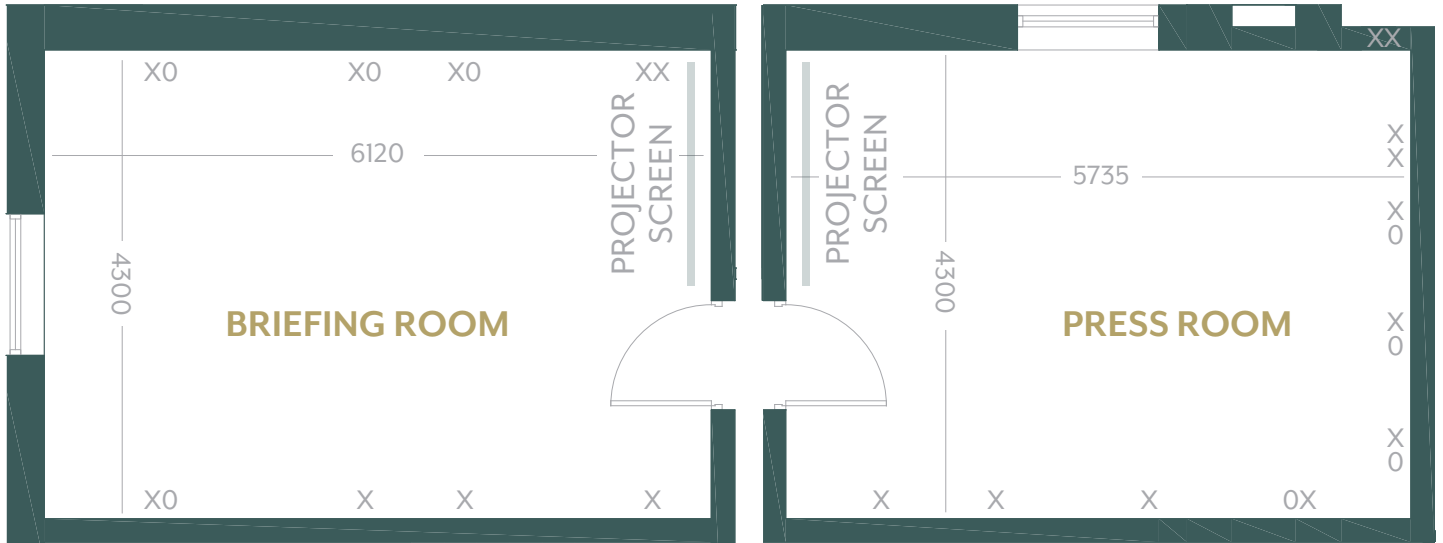

Double Sockets: X  
VGA: 0

# H

THE HOBAN HOTEL  
KILKENNY

Double Sockets: X    VGA: 0

**H**  
THE HOBAN HOTEL  
KILKENNY

Double Sockets: X VGA: 0